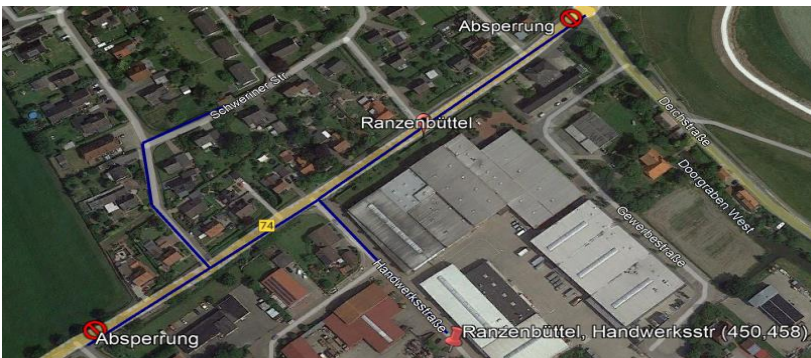

Mo Fr	Samstag							Sonn- und Feiertage					
Fahrtnummer	6450	6450	6450	6450	6450	6450	6450	6450	6450	6450	6450	6450	6450	
	124	408	414	420	426	432	438	444	708	714	720	726	732	
Verkehrsbeschränkung														
Berne, Bahnhof	20:29	7:29	9:29	11:29	13:29	15:29	17:29	19:29	9:29	11:29	13:29	15:29	17:29	
Berne, Alte Molkerei	20:30	7:30	9:30	11:30	13:30	15:30	17:30	19:30	9:30	11:30	13:30	15:30	17:30	
Ranzenbüttel, Handwerksstr.	/	/	/	/	/	/	/	/	/	/	/	/	/	
Ranzenbüttel, Schweriner Str.	↓	↓	↓	↓	↓	↓	↓	↓	↓	↓	↓	↓	↓	
Weserdeich, Gewerbestraße	20:33	7:33	9:33	11:33	13:33	15:33	17:33	19:33	9:33	11:33	13:33	15:33	17:33	
Warfleth, Deichstr. 85	20:34	7:34	9:34	11:34	13:34	15:34	17:34	19:34	9:34	11:34	13:34	15:34	17:34	
Warfleth, Deichstr. 93	20:35	7:35	9:35	11:35	13:35	15:35	17:35	19:35	9:35	11:35	13:35	15:35	17:35	
Warfleth, Kirche	20:37	7:37	9:37	11:37	13:37	15:37	17:37	19:37	9:37	11:37	13:37	15:37	17:37	
Warfleth, Deichstr. 150	20:38	7:38	9:38	11:38	13:38	15:38	17:38	19:38	9:38	11:38	13:38	15:38	17:38	
Ganspe, Adlerstraße	20:39	7:39	9:39	11:39	13:39	15:39	17:39	19:39	9:39	11:39	13:39	15:39	17:39	
Ganspe, Grundschule	|	|	|	|	|	|	|	|	|	|	|	|	|	
Motzen, Fähre	20:41	7:41	9:41	11:41	13:41	15:41	17:41	19:41	9:41	11:41	13:41	15:41	17:41	
Bardenfleth, Brumloopsweg	20:42	7:42	9:42	11:42	13:42	15:42	17:42	19:42	9:42	11:42	13:42	15:42	17:42	
Bardenfleth, Grabeweg	20:43	7:43	9:43	11:43	13:43	15:43	17:43	19:43	9:43	11:43	13:43	15:43	17:43	
Bardenfleth, Deichstr. 239	20:44	7:44	9:44	11:44	13:44	15:44	17:44	19:44	9:44	11:44	13:44	15:44	17:44	
Ritzenbüttel, Bardewischer Str.	20:46	7:46	9:46	11:46	13:46	15:46	17:46	19:46	9:46	11:46	13:46	15:46	17:46	
Lemwerder, Grundschule West	20:48	7:48	9:48	11:48	13:48	15:48	17:48	19:48	9:48	11:48	13:48	15:48	17:48	
Lemwerder, Ritzenbütteler Str.	20:49	7:49	9:49	11:49	13:49	15:49	17:49	19:49	9:49	11:49	13:49	15:49	17:49	
Lemwerder, Am Kamp	20:50	7:50	9:50	11:50	13:50	15:50	17:50	19:50	9:50	11:50	13:50	15:50	17:50	
Lemwerder, Bahnhof	20:52	7:52	9:52	11:52	13:52	15:52	17:52	19:52	9:52	11:52	13:52	15:52	17:52	
Lemwerder, Schulzentrum	|	|	|	|	|	|	|	|	|	|	|	|	|	
Lemwerder, Rathaus	20:54	7:54	9:54	11:54	13:54	15:54	17:54	19:54	9:54	11:54	13:54	15:54	17:54	
Deichshausen, Th.-Storm-Str.	20:55	7:55	9:55	11:55	13:55	15:55	17:55	19:55	9:55	11:55	13:55	15:55	17:55	
Deichshausen, Grundschule	|	|	|	|	|	|	|	|	|	|	|	|	|	
Deichshausen, Ostlandstraße	20:57	7:57	9:57	11:57	13:57	15:57	17:57	19:57	9:57	11:57	13:57	15:57	17:57	
Dunwarden	20:58	7:58	9:58	11:58	13:58	15:58	17:58	19:58	9:58	11:58	13:58	15:58	17:58	
Sannau	20:59	7:59	9:59	11:59	13:59	15:59	17:59	19:59	9:59	11:59	13:59	15:59	17:59	
Altenesch, Abzw. Süderbrook	20:59	7:59	9:59	11:59	13:59	15:59	17:59	19:59	9:59	11:59	13:59	15:59	17:59	
Altenesch, Schreiers Huk	21:00	8:00	10:00	12:00	14:00	16:00	18:00	20:00	10:00	12:00	14:00	16:00	18:00	
Süderbrook, Nobisstraße	21:01	8:01	10:01	12:01	14:01	16:01	18:01	20:01	10:01	12:01	14:01	16:01	18:01	
Ochtum, Delmenhorster Str. 2	21:02	8:02	10:02	12:02	14:02	16:02	18:02	20:02	10:02	12:02	14:02	16:02	18:02	
Ochtum, Seglerheim	21:03	8:03	10:03	12:03	14:03	16:03	18:03	20:03	10:03	12:03	14:03	16:03	18:03	
Del.-Deichshausen, Stedinger Landstr.	21:04	8:04	10:04	12:04	14:04	16:04	18:04	20:04	10:04	12:04	14:04	16:04	18:04	
Del.-Deichshausen, Molde	21:05	8:05	10:05	12:05	14:05	16:05	18:05	20:05	10:05	12:05	14:05	16:05	18:05	
Delmenhorst, Sandhausen	21:06	8:06	10:06	12:06	14:06	16:06	18:06	20:06	10:06	12:06	14:06	16:06	18:06	
Delmenhorst, Neuendeel	21:07	8:07	10:07	12:07	14:07	16:07	18:07	20:07	10:07	12:07	14:07	16:07	18:07	
Delmenhorst, Hemmelskamp	21:07	8:07	10:07	12:07	14:07	16:07	18:07	20:07	10:07	12:07	14:07	16:07	18:07	
Delmenhorst, Horster Weg	21:08	8:08	10:08	12:08	14:08	16:08	18:08	20:08	10:08	12:08	14:08	16:08	18:08	
Delmenhorst, Bungerhof	21:09	8:09	10:09	12:09	14:09	16:09	18:09	20:09	10:09	12:09	14:09	16:09	18:09	
Delmenhorst, Brauereiweg	21:10	8:10	10:10	12:10	14:10	16:10	18:10	20:10	10:10	12:10	14:10	16:10	18:10	
Delmenhorst, Wilh.-Tell-Weg	21:11	8:11	10:11	12:11	14:11	16:11	18:11	20:11	10:11	12:11	14:11	16:11	18:11	
Delmenhorst, Nordstraße	21:12	8:12	10:12	12:12	14:12	16:12	18:12	20:12	10:12	12:12	14:12	16:12	18:12	
Delmenhorst, Hansastraße	21:13	8:13	10:13	12:13	14:13	16:13	18:13	20:13	10:13	12:13	14:13	16:13	18:13	

Fahrgäste der Haltestellen: **Warfleth, Deichstr. 93, Warfleth, Deichstr. 85, Weserdeich, Gewerbestraße und Ranzenbüttel, Schweriner Str.** wurde eine Ersatzhaltestelle in Ranzenbüttel in der Handwerksstraße eingerichtet. Die Absperrung kann von Fußgängern und Radfahrern durchquert werden.

Fahrgäste der Haltestellen: **Warfleth, Kirche, Warfleth, Deichstr. 150 und Ganspe, Adlerstr.** können ersatzweise die Haltestelle **Ganspe, Grundschule** verwenden.