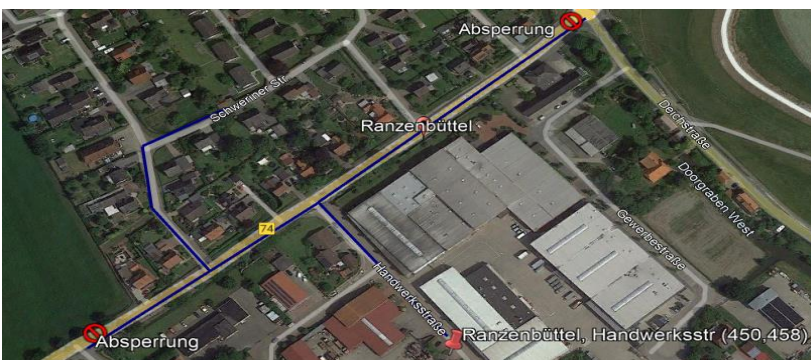

Montag - Freitag

Table with columns: Fahrtnummer, Verkehrsbeschränkung, and 20 time slots (008-122). Rows list various stops from Berne to Delmenhorst.

S - Montag bis Freitag an Schultagen in NDS F - Mo-Fr an schulfreien Tagen in NDS

Für Fahrgäste der Haltestellen: Warfleth, Deichstr. 93, Warfleth, Deichstr. 85, Weserdeich, Gewerbestraße und Ranzenbüttel, Schweriner Str. wurde eine Ersatzhaltestelle in Ranzenbüttel in der Handwerksstraße eingerichtet.

Für Fahrgäste der Haltestellen: Warfleth, Kirche, Warfleth, Deichstr. 150 und Ganspe, Adlerstr. können ersatzweise die Haltestelle Ganspe, Grundschule verwenden.