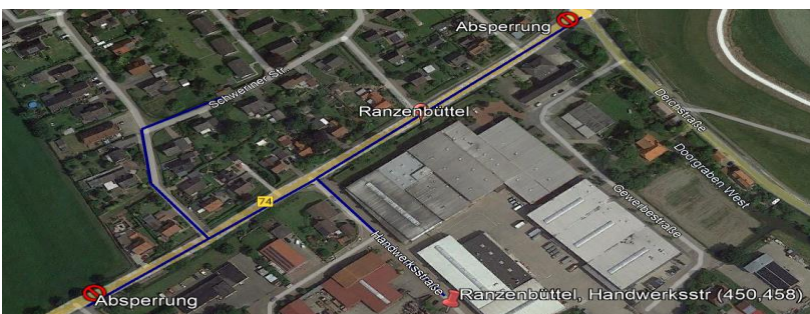

Montag - Freitag

Table with columns: Fahrtnummer, Verkehrsbeschränkung, and 20 time slots. Rows include stations from Delmenhorst to Berne.

Fahrgäste der Haltestellen: Warfleth, Deichstr. 93, Warfleth, Deichstr. 85, Weserdeich, Gewerbestraße und Ranzenbüttel, Schweriner Str. wurde eine Ersatzhaltestelle in Ranzenbüttel in der Handwerksstraße eingerichtet. Die Absperrung kann von Fußgängern und Radfahrern durchquert werden. Fahrgäste der Haltestellen: Warfleth, Kirche, Warfleth, Deichstr. 150 und Ganspe, Adlerstr. können ersatzweise die Haltestelle Ganspe, Grundschule verwenden.

W1 - Verkehrt nicht an Heiligabend

Fahrgäste der Haltestellen: **Warfleth, Deichstr. 93, Warfleth, Deichstr. 85, Weserdeich, Gewerbestraße und Ranzenbüttel, Schweriner Str.** wurde eine Ersatzhaltestelle in Ranzenbüttel in der Handwerksstraße eingerichtet. Die Absperrung kann von Fußgängern und Radfahrern durchquert werden.