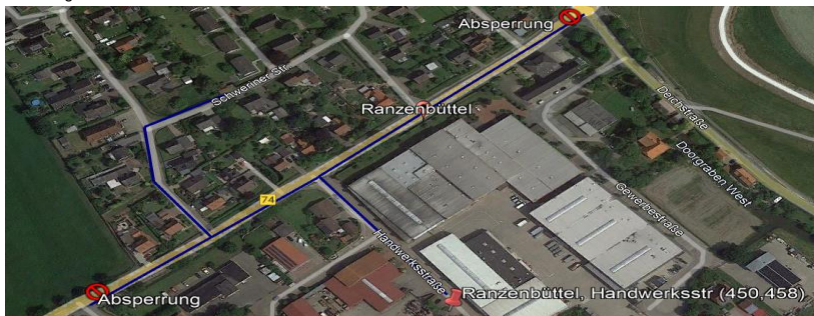

Montag - Freitag

Table with columns: Fahrtnummer, Verkehrsbeschränkung, and 20 time slots. Rows include stations from Delmenhorst to Berne.

Fahrgäste der Haltestellen: Warfleth, Deichstr. 93, Warfleth, Deichstr. 85, Weserdeich, Gewerbestraße und Ranzenbüttel, Schweriner Str. wurde eine Ersatzhaltestelle in Ranzenbüttel in der Handwerksstraße eingerichtet. Die Absperrung kann von Fußgängern und Radfahrern durchquert werden. Fahrgäste der Haltestellen: Warfleth, Kirche, Warfleth, Deichstr. 150 und Ganspe, Adlerstr. können ersatzweise die Haltestelle Ganspe, Grundschule verwenden.

W1 - Verkehrt nicht an Heiligabend

Fahrgäste der Haltestellen: **Warfleth, Deichstr. 93, Warfleth, Deichstr. 85, Weserdeich, Gewerbestraße und Ranzenbüttel, Schweriner Str.** wurde eine Ersatzhaltestelle in Ranzenbüttel in der Handwerksstraße eingerichtet. Die Absperrung kann von Fußgängern und Radfahrern durchquert werden.