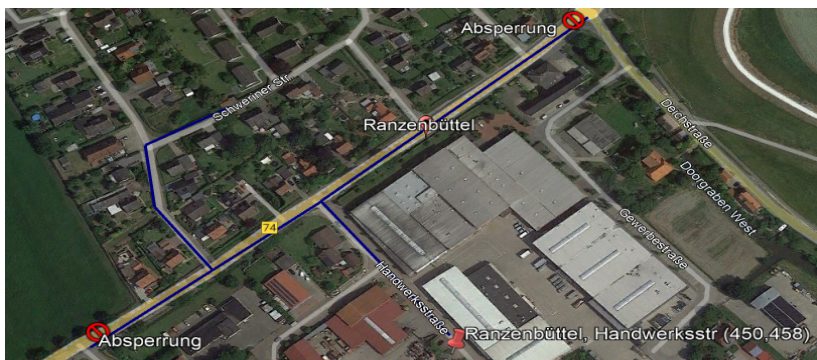

Baustellenfahrplan B74 27.05.24-30.05.24

450 Berne -> Lemwerder -> Delmenhorst

Verkehrsverbund Bremen/Niedersachsen (VBN) Tel.: 0421 / 59 60 59

Gebken & Gerdes, Eilsfleth

Montag - Freitag

Table with columns for Fahrtnummer (6450-122) and Verkehrsbeschränkung (F, S, S, S, F, S). Rows list stops from Berne, Bahnhof to Delmenhorst, H.-Allmers-Schule.

S - Montag bis Freitag an Schultagen in NDS F - Mo-Fr an schulfreien Tagen in NDS